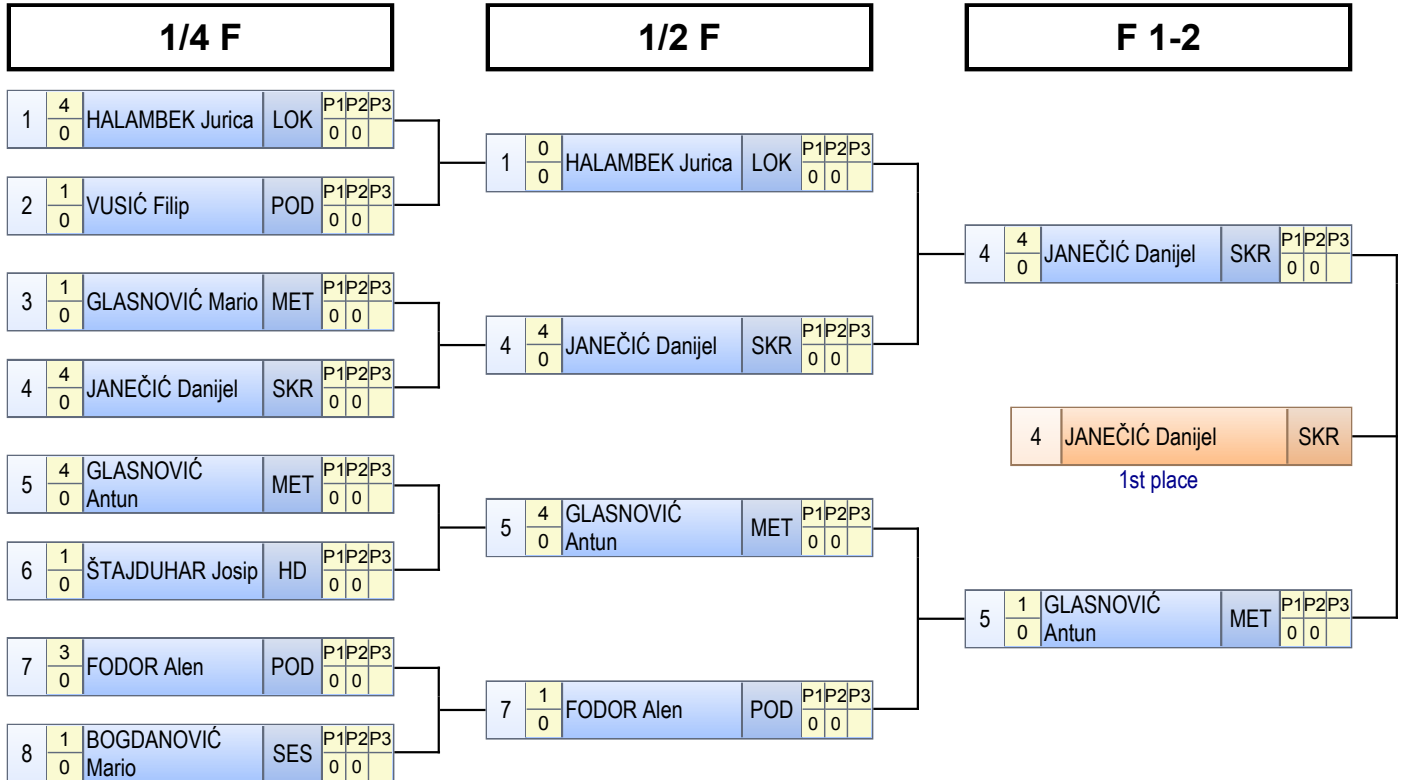

TABLICA ELIMINACIJE

Prvenstvo Hrvatske za seniore SL - FS - 70 kg