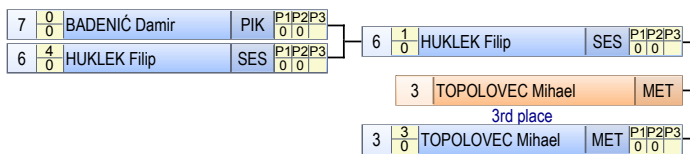

Repechage A