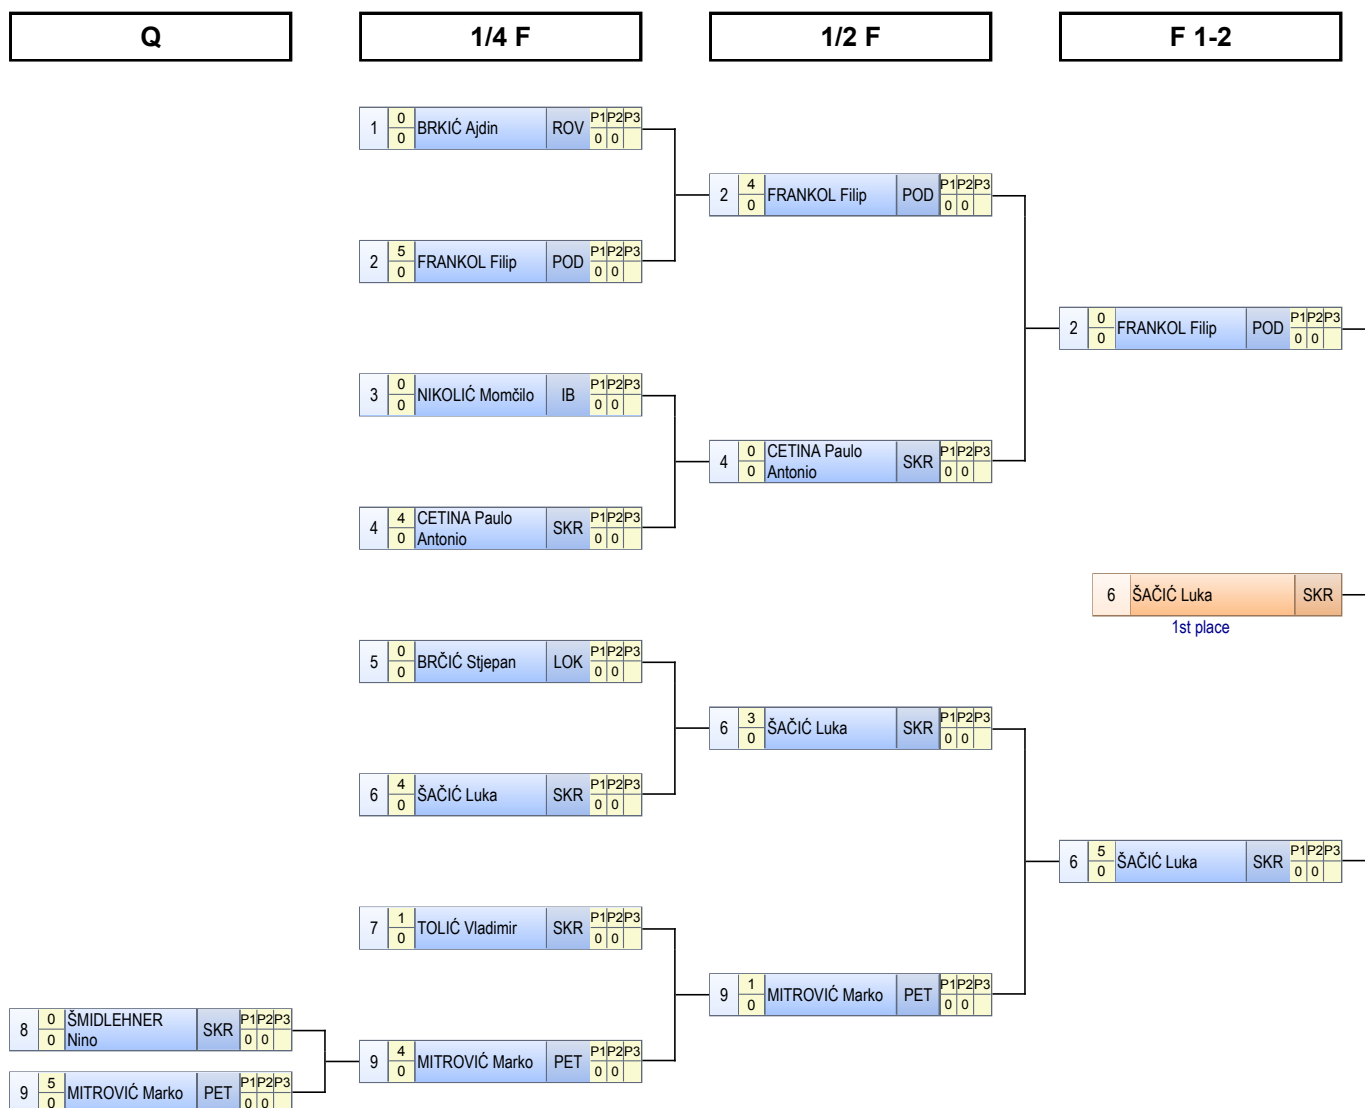

N1						
1	0	BRALA Tony	ZGB	P1	P2	P3
	0			0	0	
2	4	MITROVIĆ Vedran	PET	P1	P2	P3
	0			0	0	

N2						
3	4	LIZATOVIĆ Ivan	LOK	P1	P2	P3
	0			0	0	
1	1	BRALA Tony	ZGB	P1	P2	P3
	0			0	0	

N3						
2	0	MITROVIĆ Vedran	PET	P1	P2	P3
	0			0	0	
3	4	LIZATOVIĆ Ivan	LOK	P1	P2	P3
	0			0	0	

KONAČNI POREDAK

Plasman	Hrvač	Ekipa
1	LIZATOVIĆ Ivan	LOK
2	MITROVIĆ Vedran	PET
3	BRALA Tony	ZGB

TABLICA ELIMINACIJE

Prvenstvo Hrvatske za seniore SL - FS - 65 kg

1st place

KONAČNI POREDAK

Repechage A

Repechage B