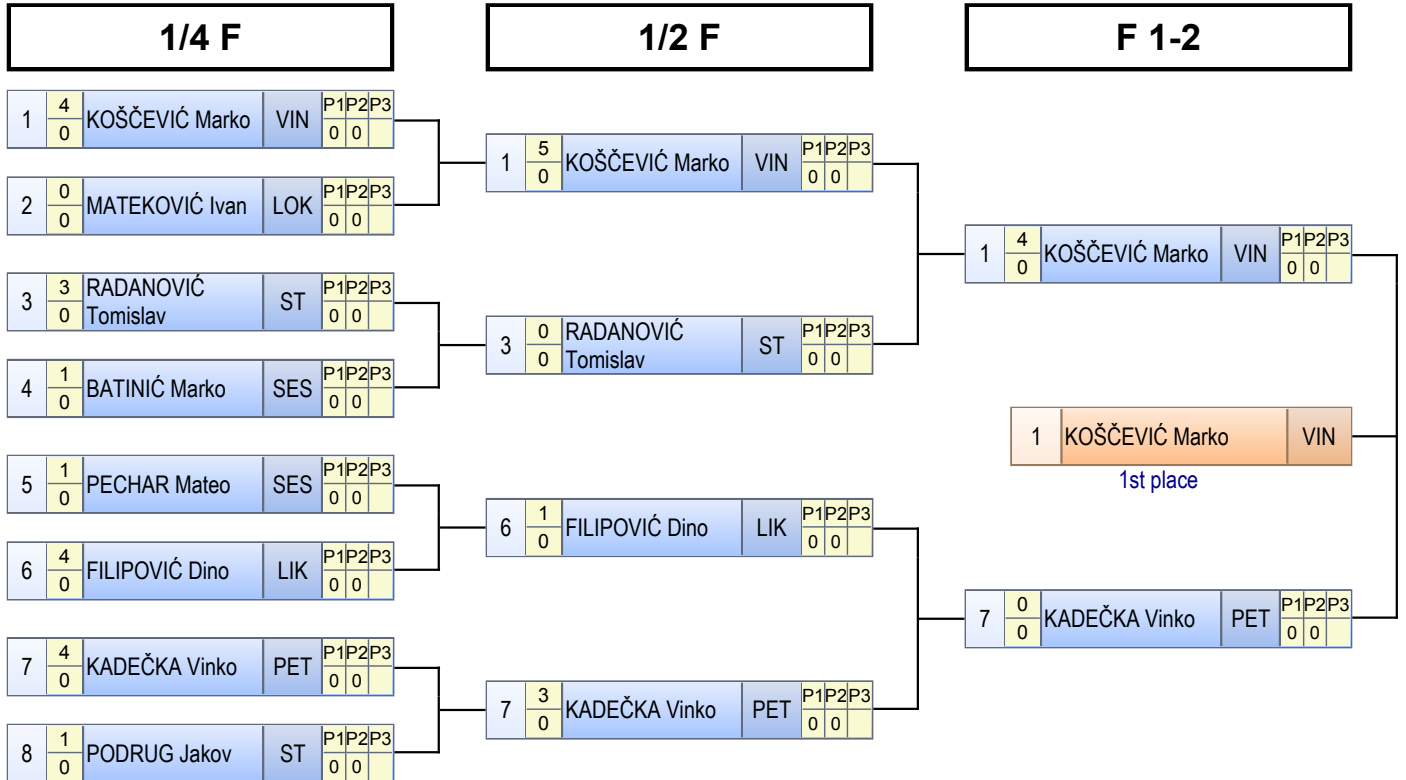

2	4	LAVRIĆ Tomislav	PET	P1P2P3	0 0
3	0	HUNDRIĆ Dominik	SKR	P1P2P3	0 0

N3

4	0	KOSTEŠIĆ Erik	IB	P1P2P3	0 0
1	4	VIDOVIĆ Stjepan	SES	P1P2P3	0 0

5	0	GLUHAK Petar	LOK	P1P2P3	0 0
2	3	LAVRIĆ Tomislav	PET	P1P2P3	0 0

N4

3	0	HUNDRIĆ Dominik	SKR	P1P2P3	0 0
1	4	VIDOVIĆ Stjepan	SES	P1P2P3	0 0

4	0	KOSTEŠIĆ Erik	IB	P1P2P3	0 0
5	4	GLUHAK Petar	LOK	P1P2P3	0 0

N5

2	4	LAVRIĆ Tomislav	PET	P1P2P3	0 0
4	1	KOSTEŠIĆ Erik	IB	P1P2P3	0 0

3	0	HUNDRIĆ Dominik	SKR	P1P2P3	0 0
5	4	GLUHAK Petar	LOK	P1P2P3	0 0

KONAČNI POREDAK

Plasman	Hrvač	Ekipa
1	LAVRIĆ Tomislav	PET
2	GLUHAK Petar	LOK
3	VIDOVIĆ Stjepan	SES
4	HUNDRIĆ Dominik	SKR
5	KOSTEŠIĆ Erik	IB

TABLICA ELIMINACIJE

Prvenstvo Hrvatske za seniore SL - FS - 125 kg

KONAČNI POREDAK

Plasman	Hrvač	Ekipa
1	KOŠČEVIĆ Marko	VIND
2	KADEČKA Vinko	PET
3	RADANOVIĆ Tomislav	ST
3	FILIPOVIĆ Dino	LIKA
5	MATEKOVIĆ Ivan	LOK
5	PODRUG Jakov	ST
7	BATINIĆ Marko	SES
7	PECHAR Mateo	SES