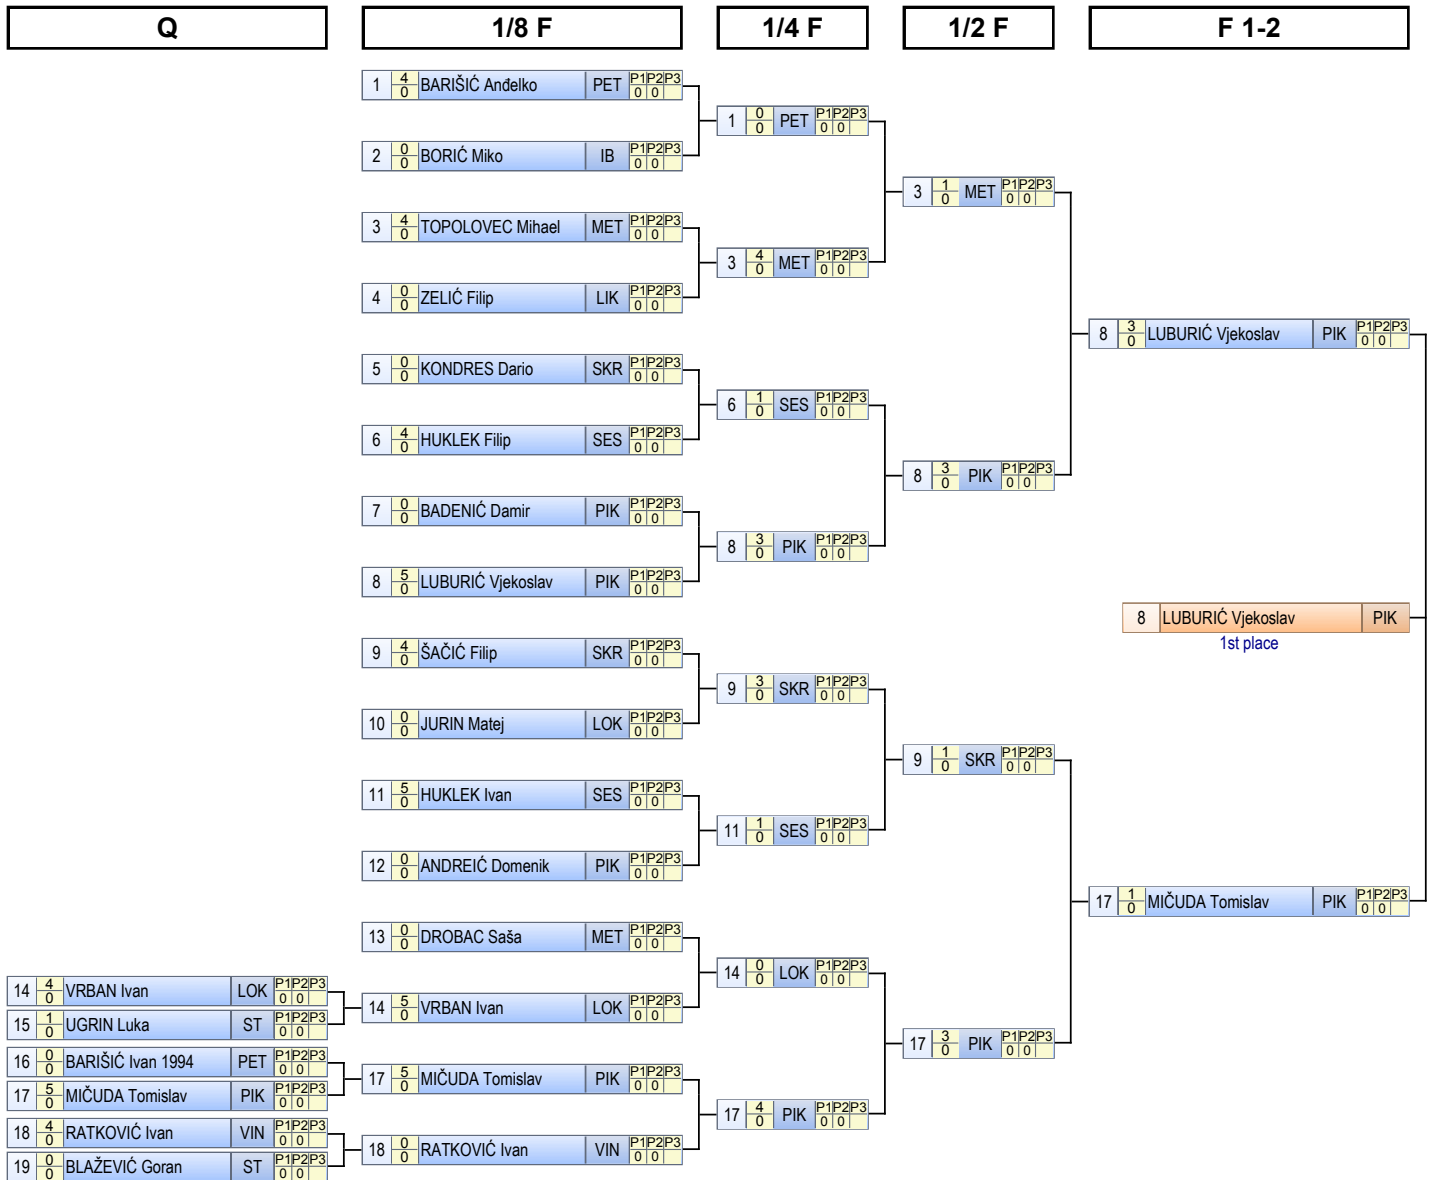

Repechage A

Repechage B

TABLICA ELIMINACIJE

Prvenstvo Hrvatske za seniore SL - FS - 86 kg

KONAČNI POREDAK

Plasman	Hrvač	Ekipa
1	LUBURIĆ Vjekoslav	PIKV
2	MIČUDA Tomislav	PIKV
3	TOPOLOVEC Mihael	MET
3	ŠAČIĆ Filip	SKR
5	HUKLEK Filip	SES
5	VRBAN Ivan	LOK
7	RATKOVIĆ Ivan	VIND
8	HUKLEK Ivan	SES
9	BARIŠIĆ Anđelko	PET
10	UGRIN Luka	ST
11	BORIĆ Miko	IB
11	ZELIĆ Filip	LIKA
11	KONDRES Dario	SKR
11	BADENIĆ Damir	PIKV
11	JURIN Matej	LOK
11	ANDREIĆ Domenik	PIKV
11	DROBAC Saša	MET
11	BARIŠIĆ Ivan 1994	PET
11	BLAŽEVIĆ Goran	ST