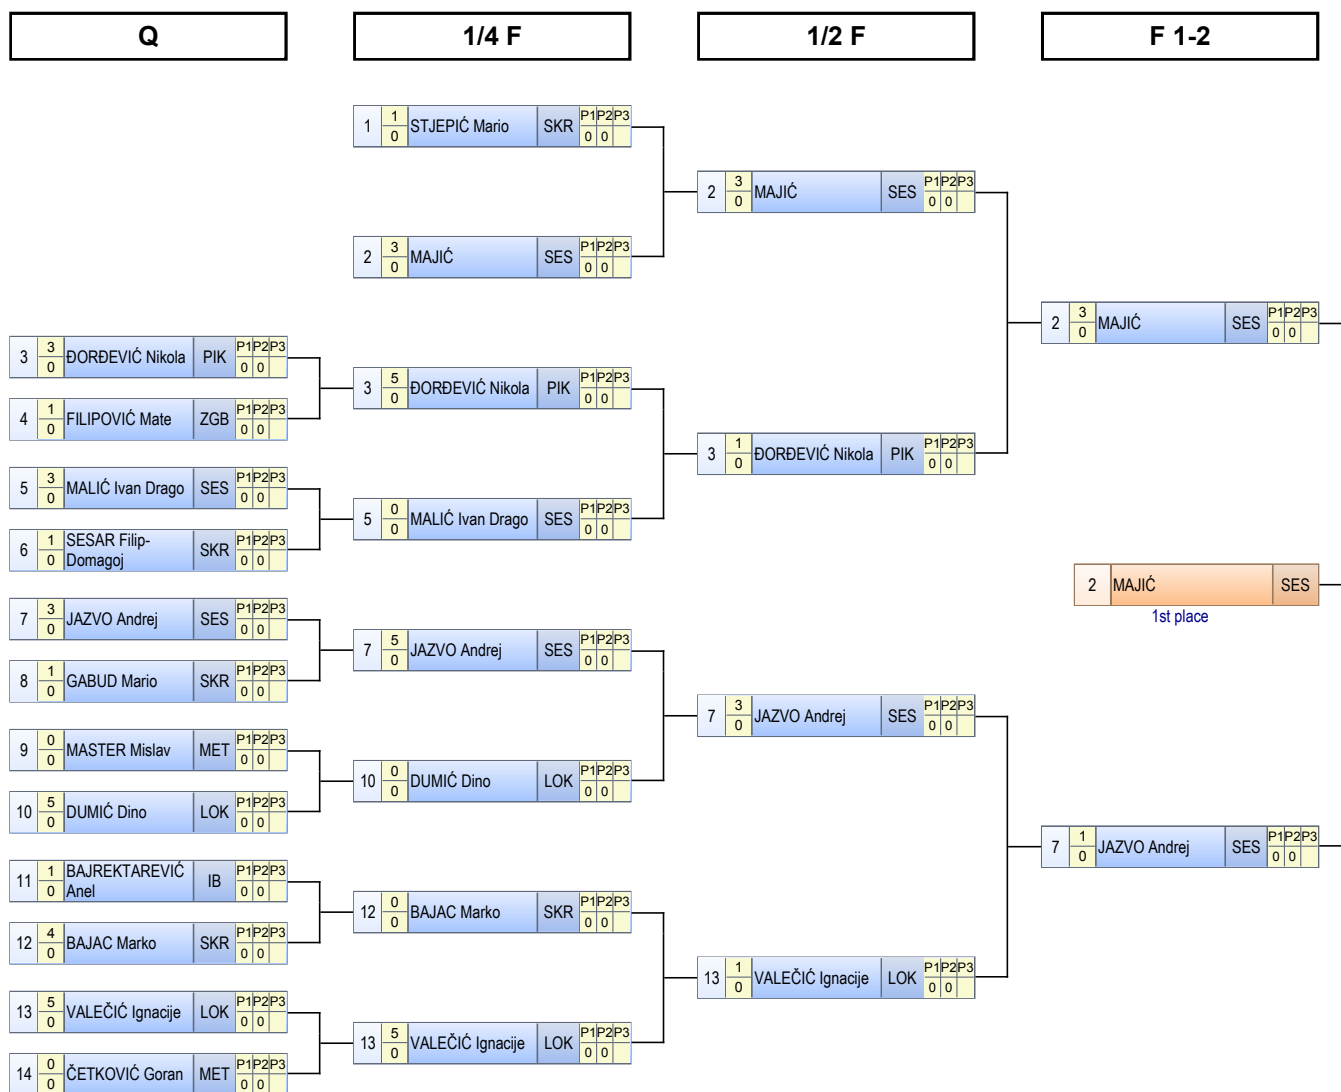

TABLICA ELIMINACIJE

Prvenstvo Hrvatske za seniore SL - FS - 70 kg

KONAČNI POREDAK

Plasman	Hrvač	Ekipa
1	JANEČIĆ Danijel	SKR
2	GLASNOVIĆ Antun	MET
3	GLASNOVIĆ Mario	MET
3	FODOR Alen	PODR
5	HALAMBEK Jurica	LOK
5	ŠTAJDUHAR Josip	HD
7	VUSIĆ Filip	PODR
7	BOGDANOVIĆ Mario	SES

Repechage A

Repechage B

TABLICA ELIMINACIJE

Prvenstvo Hrvatske za seniore SL - FS - 74 kg

KONAČNI POREDAK

Plasman	Hrvač	Ekipa
1	MAJIĆ Tomislav	SES
2	JAZVO Andrej	SES
3	STJEPIĆ Mario	SKR
3	VALEČIĆ Ignacije	LOK
5	ĐORĐEVIĆ Nikola	PIKV
5	GABUD Mario	SKR
7	DUMIĆ Dino	LOK
8	BAJAC Marko	SKR
9	MALIĆ Ivan Drago	SES
10	FILIPOVIĆ Mate	ZGB
10	SEŠAR Filip-Domagaj	SKR
10	BAJREKTAREVIĆ Anel	IB
13	MASTER Mislav	MET
13	ČETKOVIĆ Goran	MET