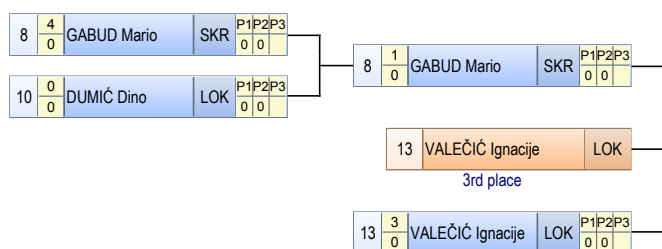

TABLICA ELIMINACIJE

Prvenstvo Hrvatske za seniore SL - FS - 70 kg

KONAČNI POREDAK

Plasman	Hrvač	Ekipa
1	JANEČIĆ Danijel	SKR
2	GLASNOVIĆ Antun	MET
3	GLASNOVIĆ Mario	MET
3	FODOR Alen	PODR
5	HALAMBEK Jurica	LOK
5	ŠTAJDUHAR Josip	HD
7	VUSIĆ Filip	PODR
7	BOGDANOVIĆ Mario	SES

Repechage A

Repechage B

TABLICA ELIMINACIJE

Prvenstvo Hrvatske za seniore SL - FS - 74 kg

KONAČNI POREDAK

Plasman	Hrvač	Ekipa
1	MAJIĆ Tomislav	SES
2	JAZVO Andrej	SES
3	STJEPIĆ Mario	SKR
3	VALEČIĆ Ignacije	LOK
5	ĐORĐEVIĆ Nikola	PIKV
5	GABUD Mario	SKR
7	DUMIĆ Dino	LOK
8	BAJAC Marko	SKR
9	MALIĆ Ivan Drago	SES
10	FILIPOVIĆ Mate	ZGB
10	SEŠAR Filip-Domagaj	SKR
10	BAJREKTAREVIĆ Anel	IB
13	MASTER Mislav	MET
13	ČETKOVIĆ Goran	MET

Repechage A

Repechage B

TABLICA ELIMINACIJE

Prvenstvo Hrvatske za seniore SL - FS - 86 kg

KONAČNI POREDAK

Plasman	Hrvač	Ekipa
1	LUBURIĆ Vjekoslav	PIKV
2	MIČUDA Tomislav	PIKV
3	TOPOLOVEC Mihael	MET
3	ŠAČIĆ Filip	SKR
5	HUKLEK Filip	SES
5	VRBAN Ivan	LOK
7	RATKOVIĆ Ivan	VIND
8	HUKLEK Ivan	SES
9	BARIŠIĆ Anđelko	PET
10	UGRIN Luka	ST
11	BORIĆ Miko	IB
11	ZELIĆ Filip	LIKA
11	KONDRES Dario	SKR
11	BADENIĆ Damir	PIKV
11	JURIN Matej	LOK
11	ANDREIĆ Domenik	PIKV
11	DROBAC Saša	MET
11	BARIŠIĆ Ivan 1994	PET
11	BLAŽEVIĆ Goran	ST