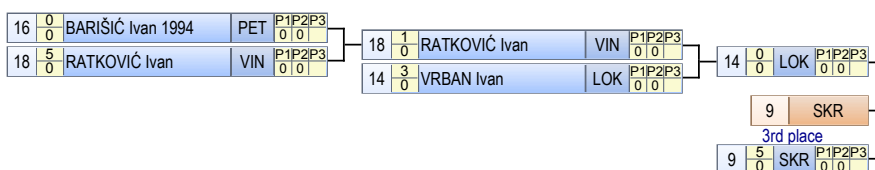

Repechage A

Repechage B

TABLICA ELIMINACIJE

Prvenstvo Hrvatske za seniore SL - FS - 74 kg

KONAČNI POREDAK

Plasman	Hrvač	Ekipa
1	MAJIĆ Tomislav	SES
2	JAZVO Andrej	SES
3	STJEPIĆ Mario	SKR
3	VALEČIĆ Ignacije	LOK
5	ĐORĐEVIĆ Nikola	PIKV
5	GABUD Mario	SKR
7	DUMIĆ Dino	LOK
8	BAJAC Marko	SKR
9	MALIĆ Ivan Drago	SES
10	FILIPOVIĆ Mate	ZGB
10	SEŠAR Filip-Domagaj	SKR
10	BAJREKTAREVIĆ Anel	IB
13	MASTER Mislav	MET
13	ČETKOVIĆ Goran	MET

Repechage A

Repechage B

TABLICA ELIMINACIJE

Prvenstvo Hrvatske za seniore SL - FS - 86 kg

KONAČNI POREDAK

Plasman	Hrvač	Ekipa
1	LUBURIĆ Vjekoslav	PIKV
2	MIČUDA Tomislav	PIKV
3	TOPOLOVEC Mihael	MET
3	ŠAČIĆ Filip	SKR
5	HUKLEK Filip	SES
5	VRBAN Ivan	LOK
7	RATKOVIĆ Ivan	VIND
8	HUKLEK Ivan	SES
9	BARIŠIĆ Anđelko	PET
10	UGRIN Luka	ST
11	BORIĆ Miko	IB
11	ZELIĆ Filip	LIKA
11	KONDRES Dario	SKR
11	BADENIĆ Damir	PIKV
11	JURIN Matej	LOK
11	ANDREIĆ Domenik	PIKV
11	DROBAC Saša	MET
11	BARIŠIĆ Ivan 1994	PET
11	BLAŽEVIĆ Goran	ST

Repechage A

Repechage B

TABLICA ELIMINACIJE

Prvenstvo Hrvatske za seniore SL - FS - 97 kg

R.br.	Hrvač	Ekipa	1	2	3	4	5	PP	PL.
1	VIDOVIĆ Stjepan	SESVETE		0	4	4	0	8	3.
2	LAVRIĆ Tomislav	PETRINJA	3		4	4	3	14	1.
3	HUNDRIĆ Dominik	SESV. KRALJEVEC	0	0		4	0	4	4.
4	KOSTEŠIĆ Erik	ISTARSKI BORAC	0	1	0		0	1	5.
5	GLUHAK Petar	LOKOMOTIVA	4	0	4	4		12	2.