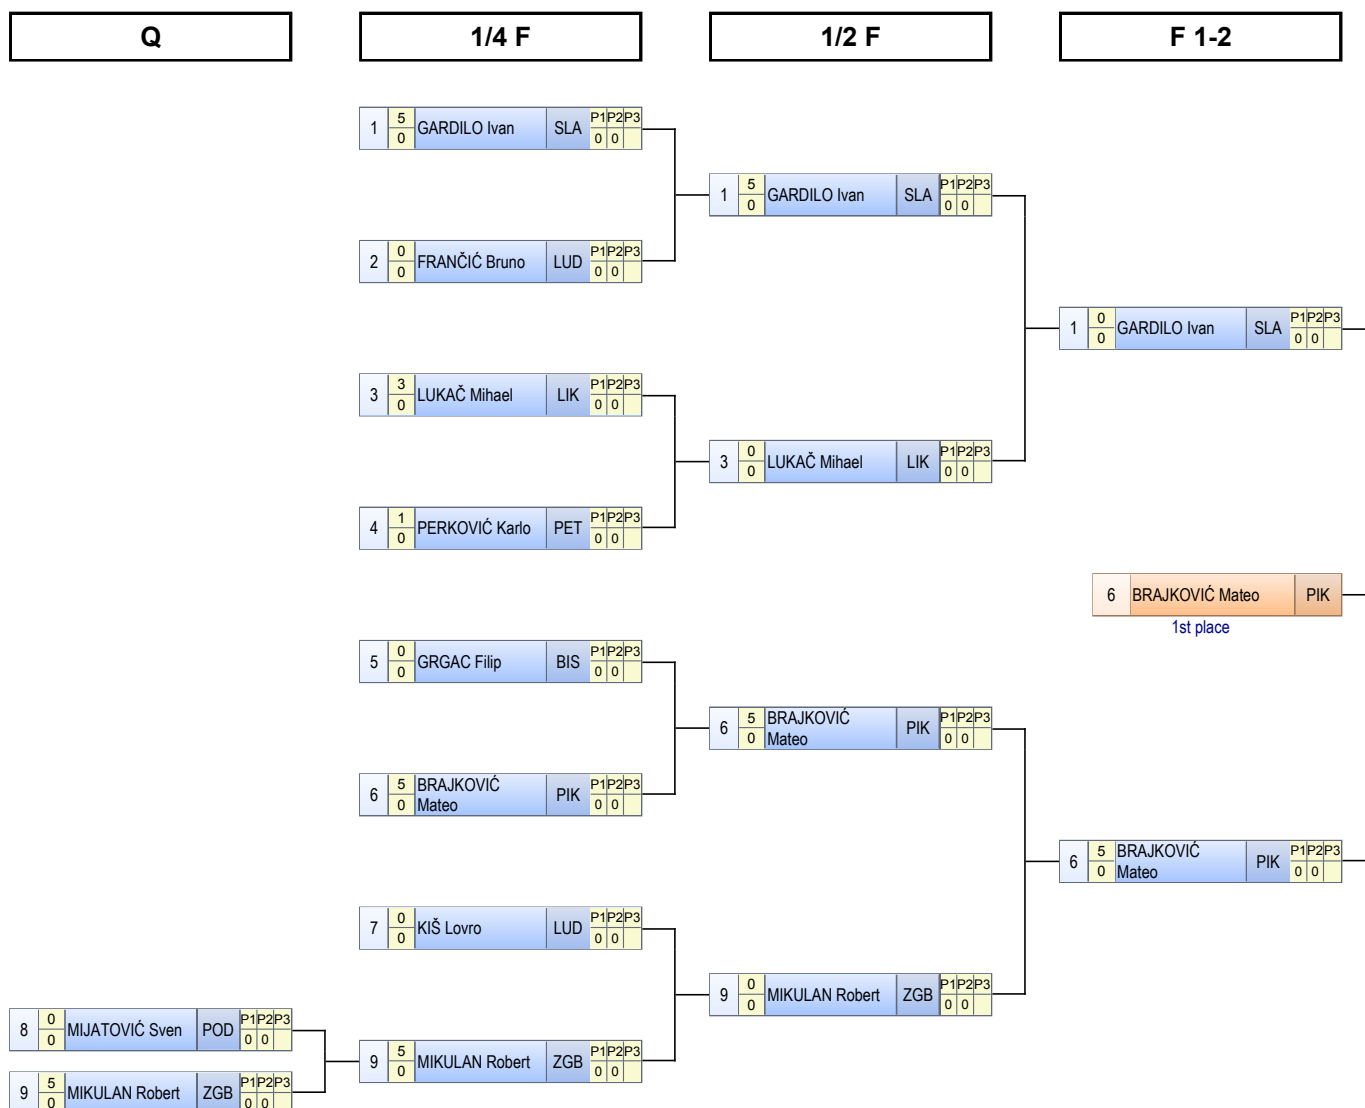

TABLICA ELIMINACIJE

PH za dječake početnike - FS - 30 kg

KONAČNI POREDAK

Repechage A