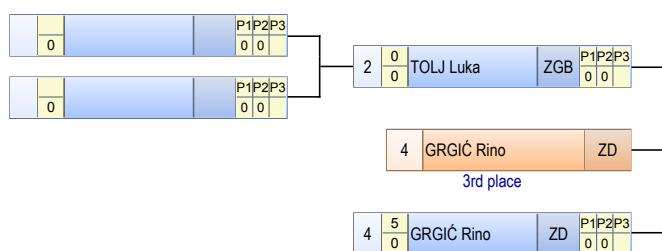

Repechage A