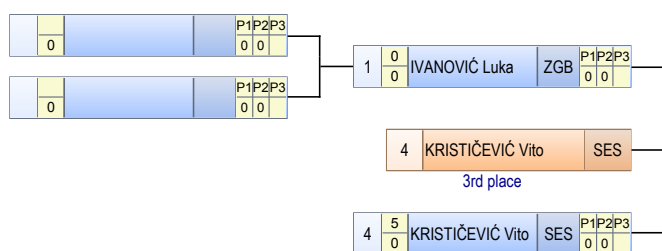

Repechage A