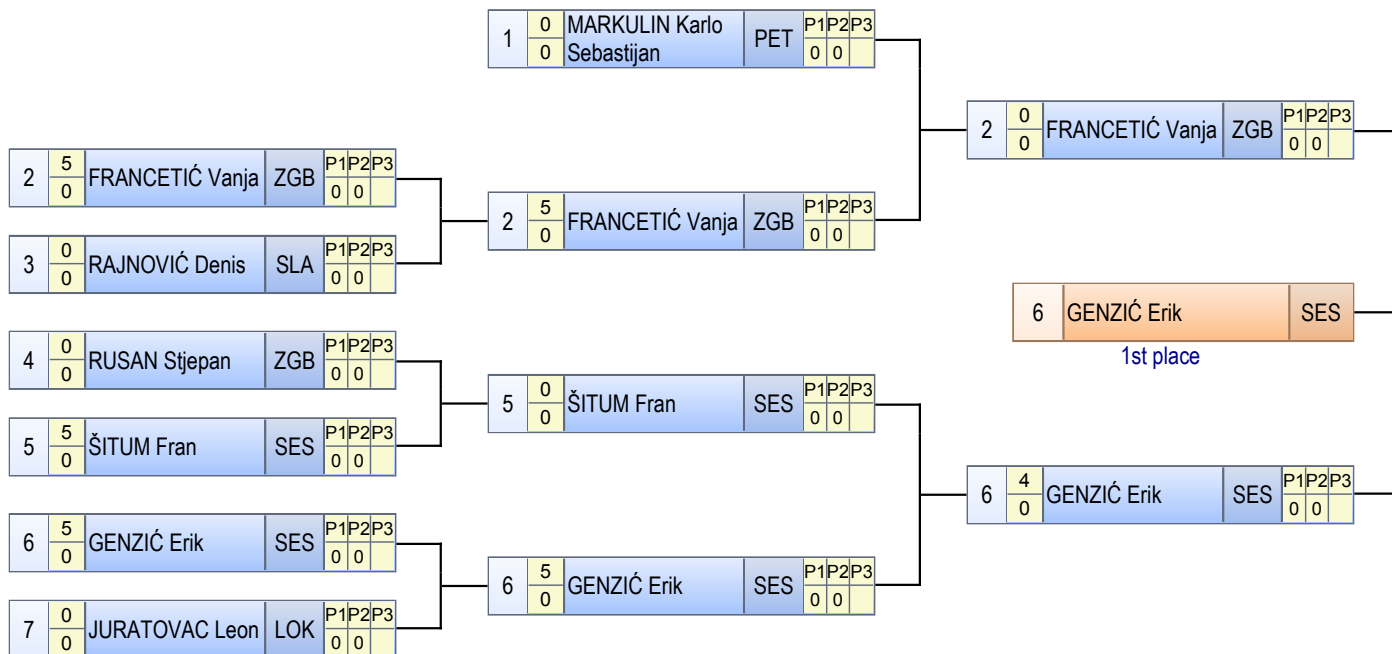

TABLICA ELIMINACIJE

PH za dječake početnike - FS - 54 kg

Q

1/2 F

F 1-2

KONAČNI POREDAK

Repechage A