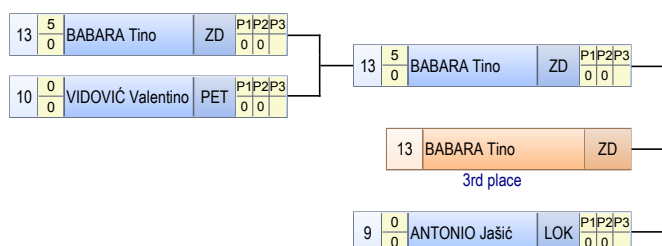

Repechage B