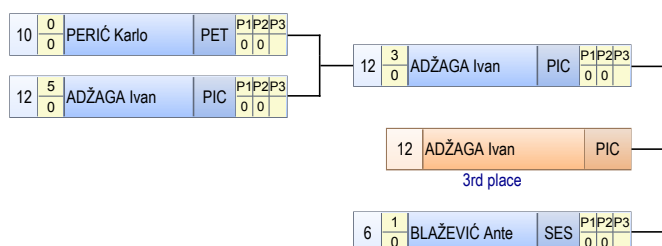

Repechage B