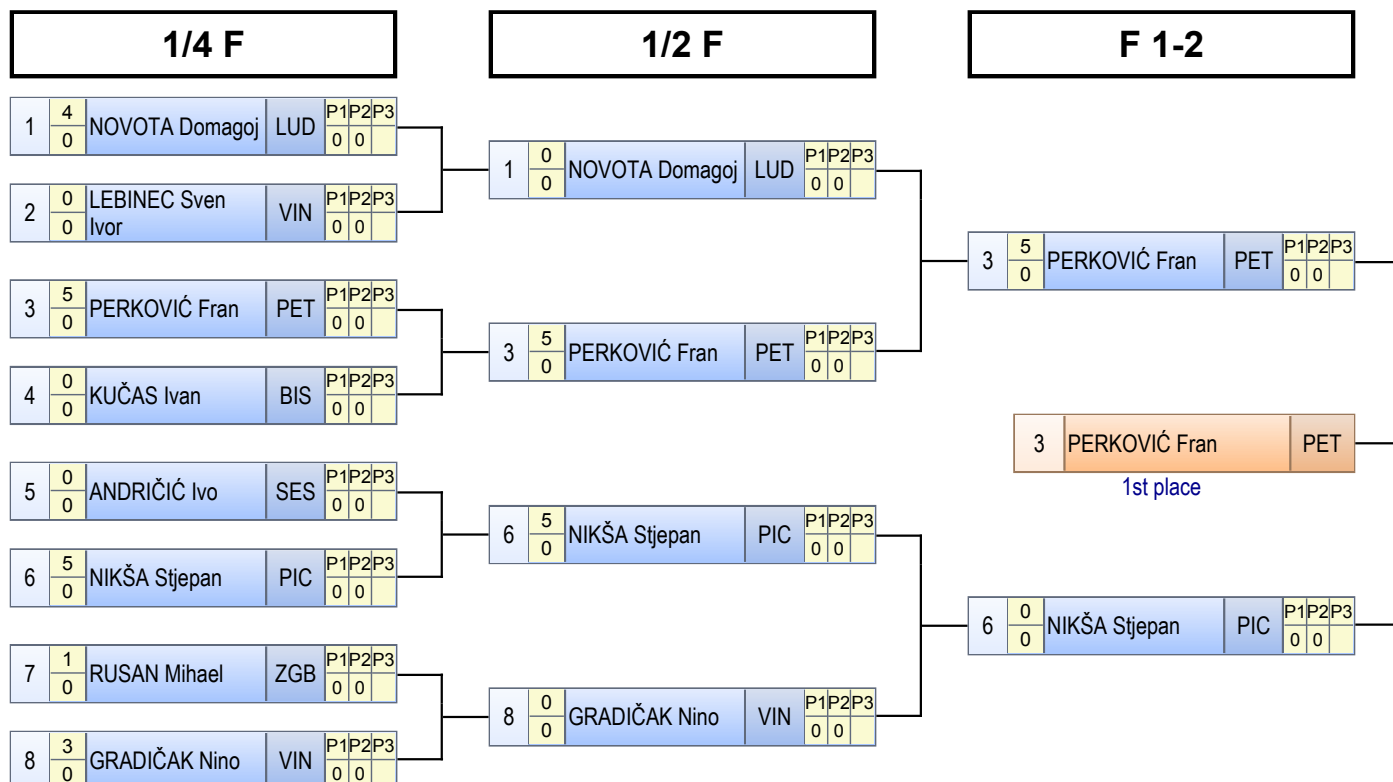

TABLICA ELIMINACIJE

PH za dječake početnike - FS - 65 kg

KONAČNI POREDAK

Repechage A