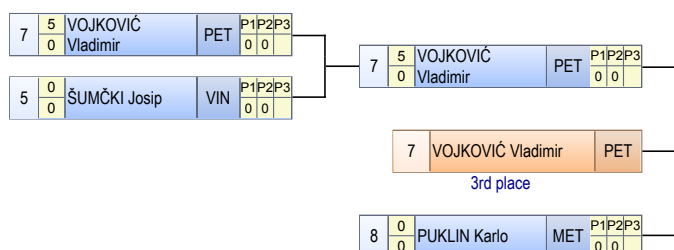

Repechage B

KONAČNI POREDAK

Plasman	Hrvač	Ekipa
1	PETRIĆ Leo	LUDB
2	RANOGAJEC Zdravko	PIKV
3	BENDALJA Bruno	LUDB
3	VOJKOVIĆ Vladimir	PET
5	JOVIČIĆ Nikola	SES
5	PUKLIN Karlo	MET
7	LUKAČ Kristian	LIKA
8	BEGULIĆ Din	MET
9	RAGUŽ Kristijan	LIKA
9	ŠUMČKI Josip	VIND
9	DJOK Emanuel	LIKA