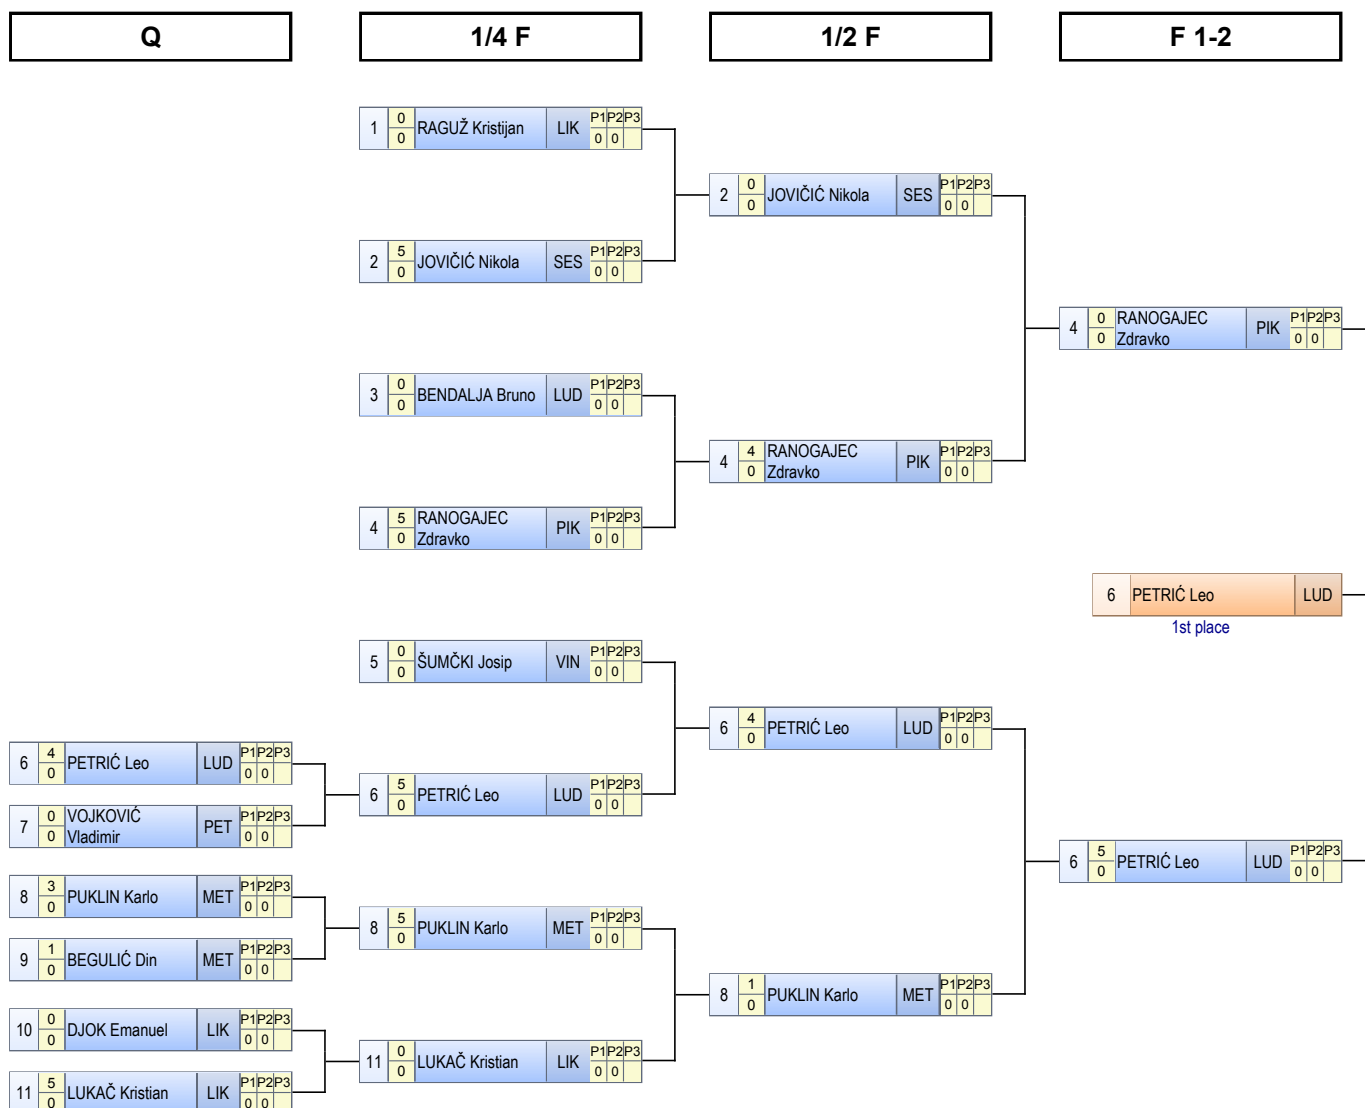

TABLICA ELIMINACIJE

PH za dječake početnike - FS - 49 kg