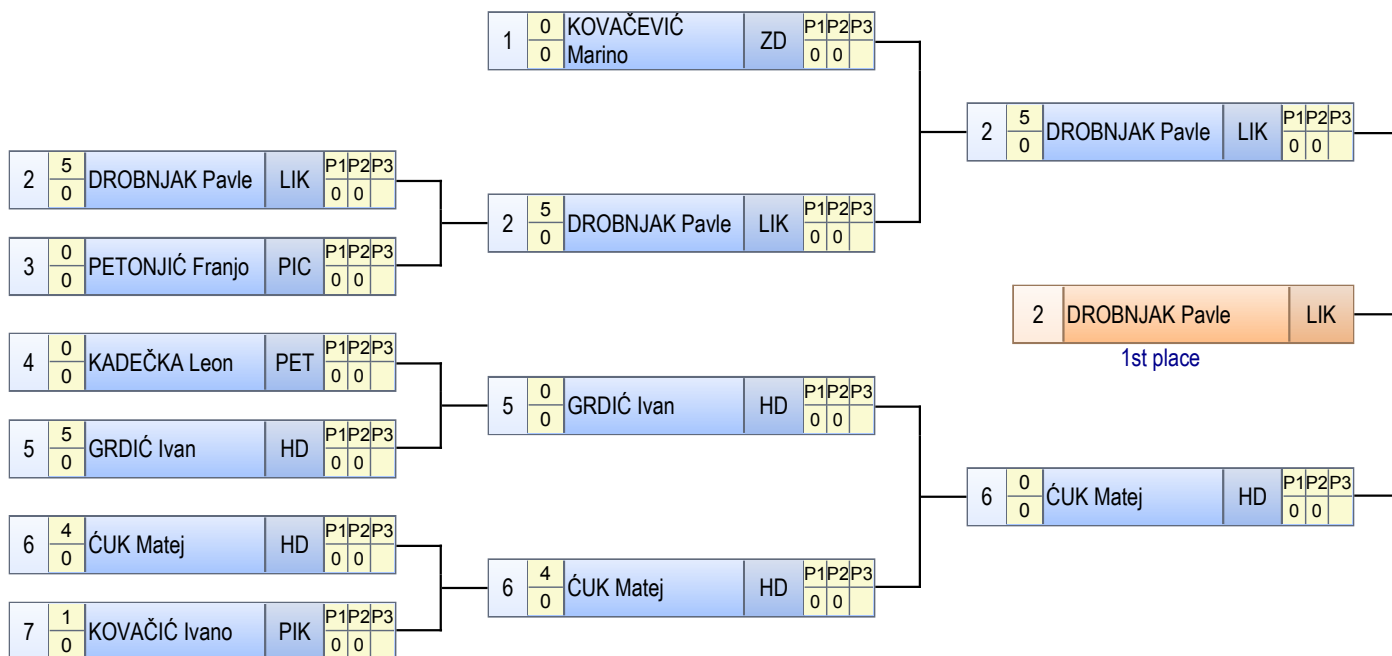

TABLICA ELIMINACIJE

PH za dječake početnike - FS - 32 kg

Q

1/2 F

F 1-2

KONAČNI POREDAK

Repechage A